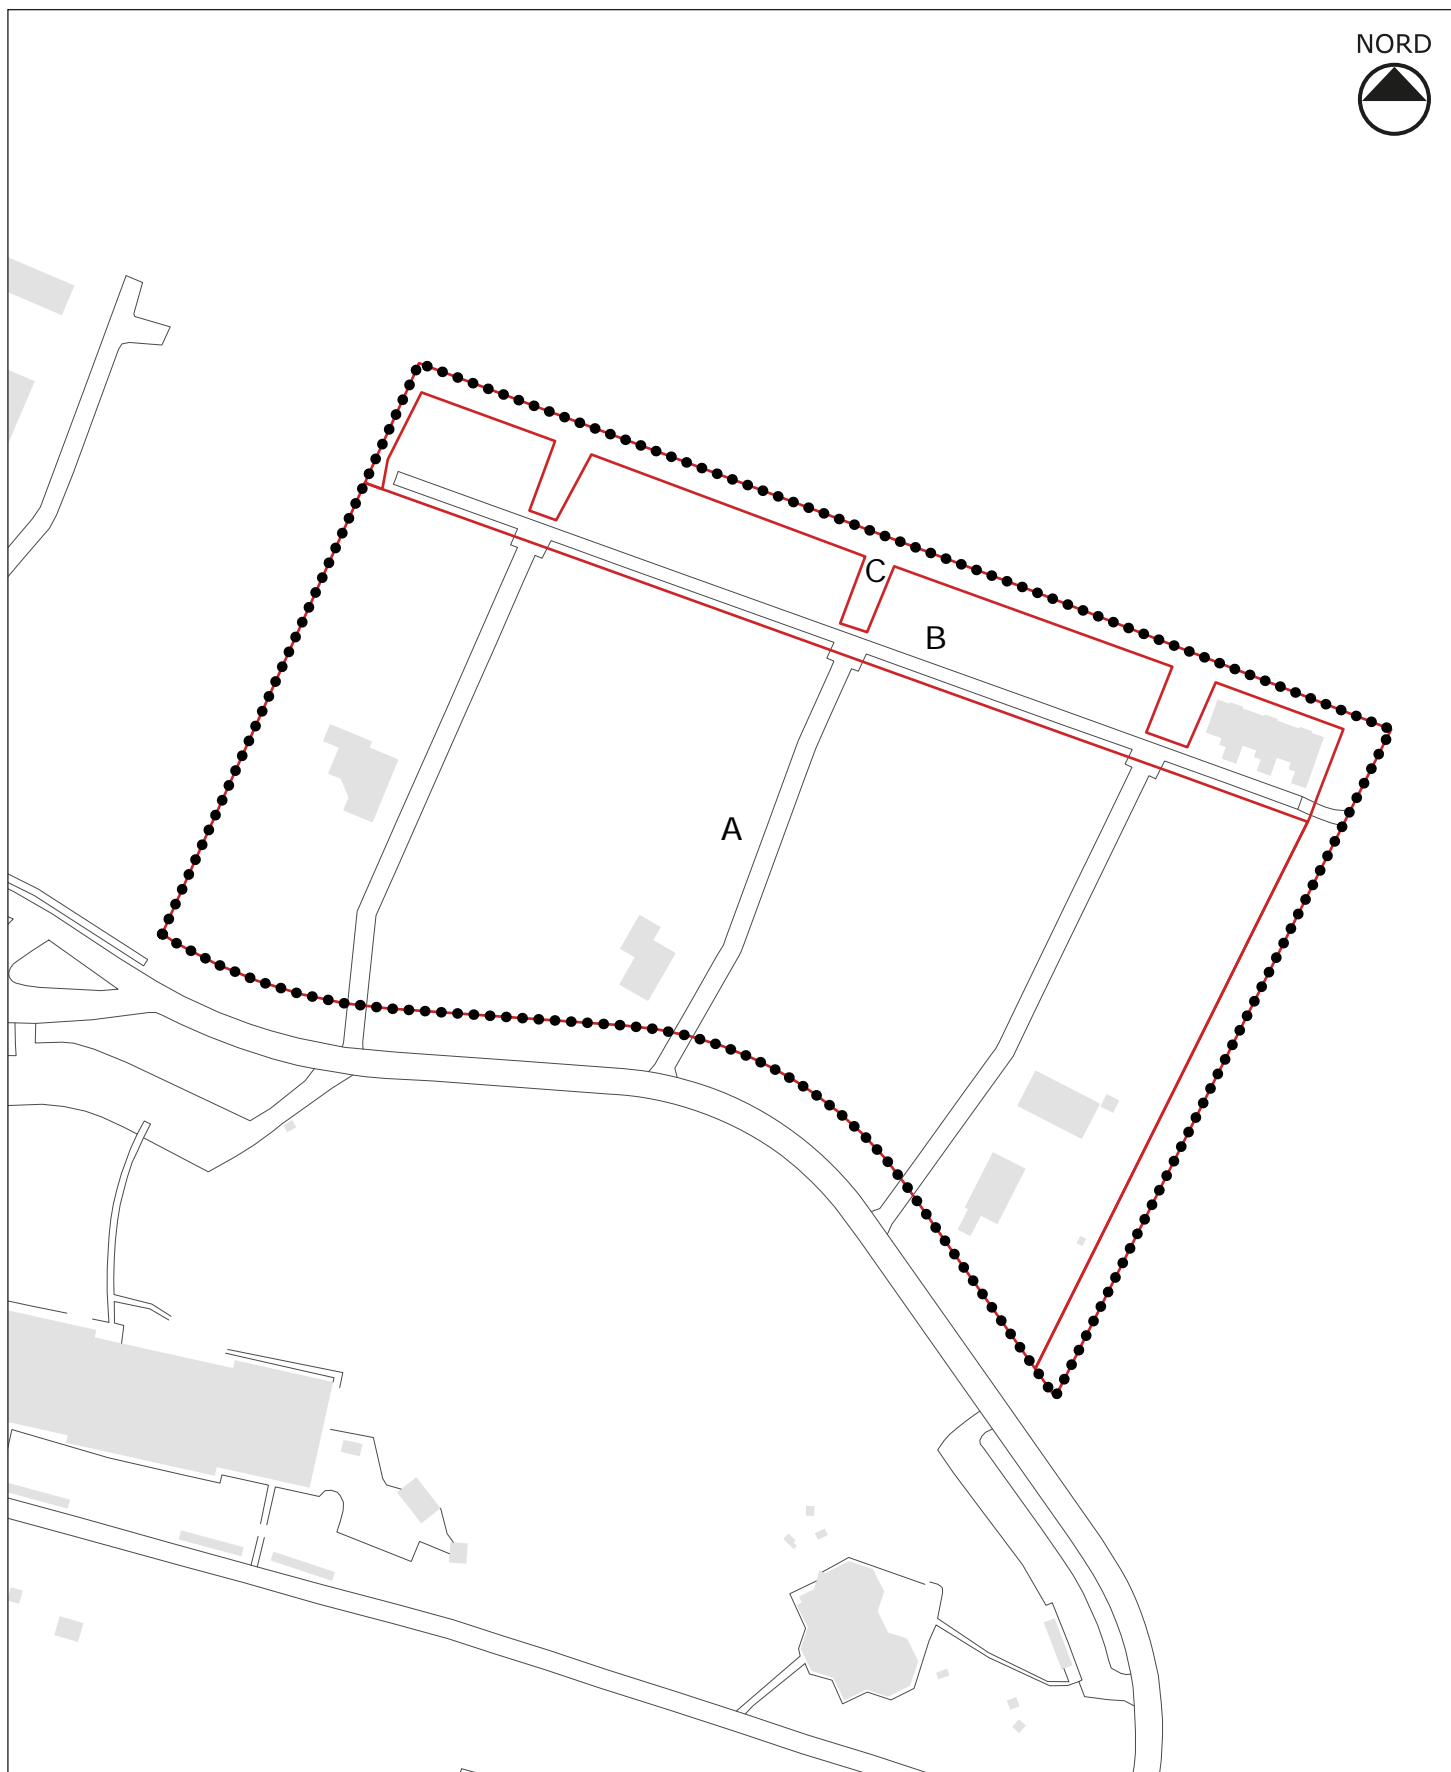

NORD

SIGNATURFORKLARING

- Lokalplangrænse
- Delområde
- Eks. veje
- Eks. bebyggelse

Lokalplan nr. 578
Lokalplankort
Delområder

Mål: 1:2000
Dato: 17. maj 2021
Tegnet af: COWI