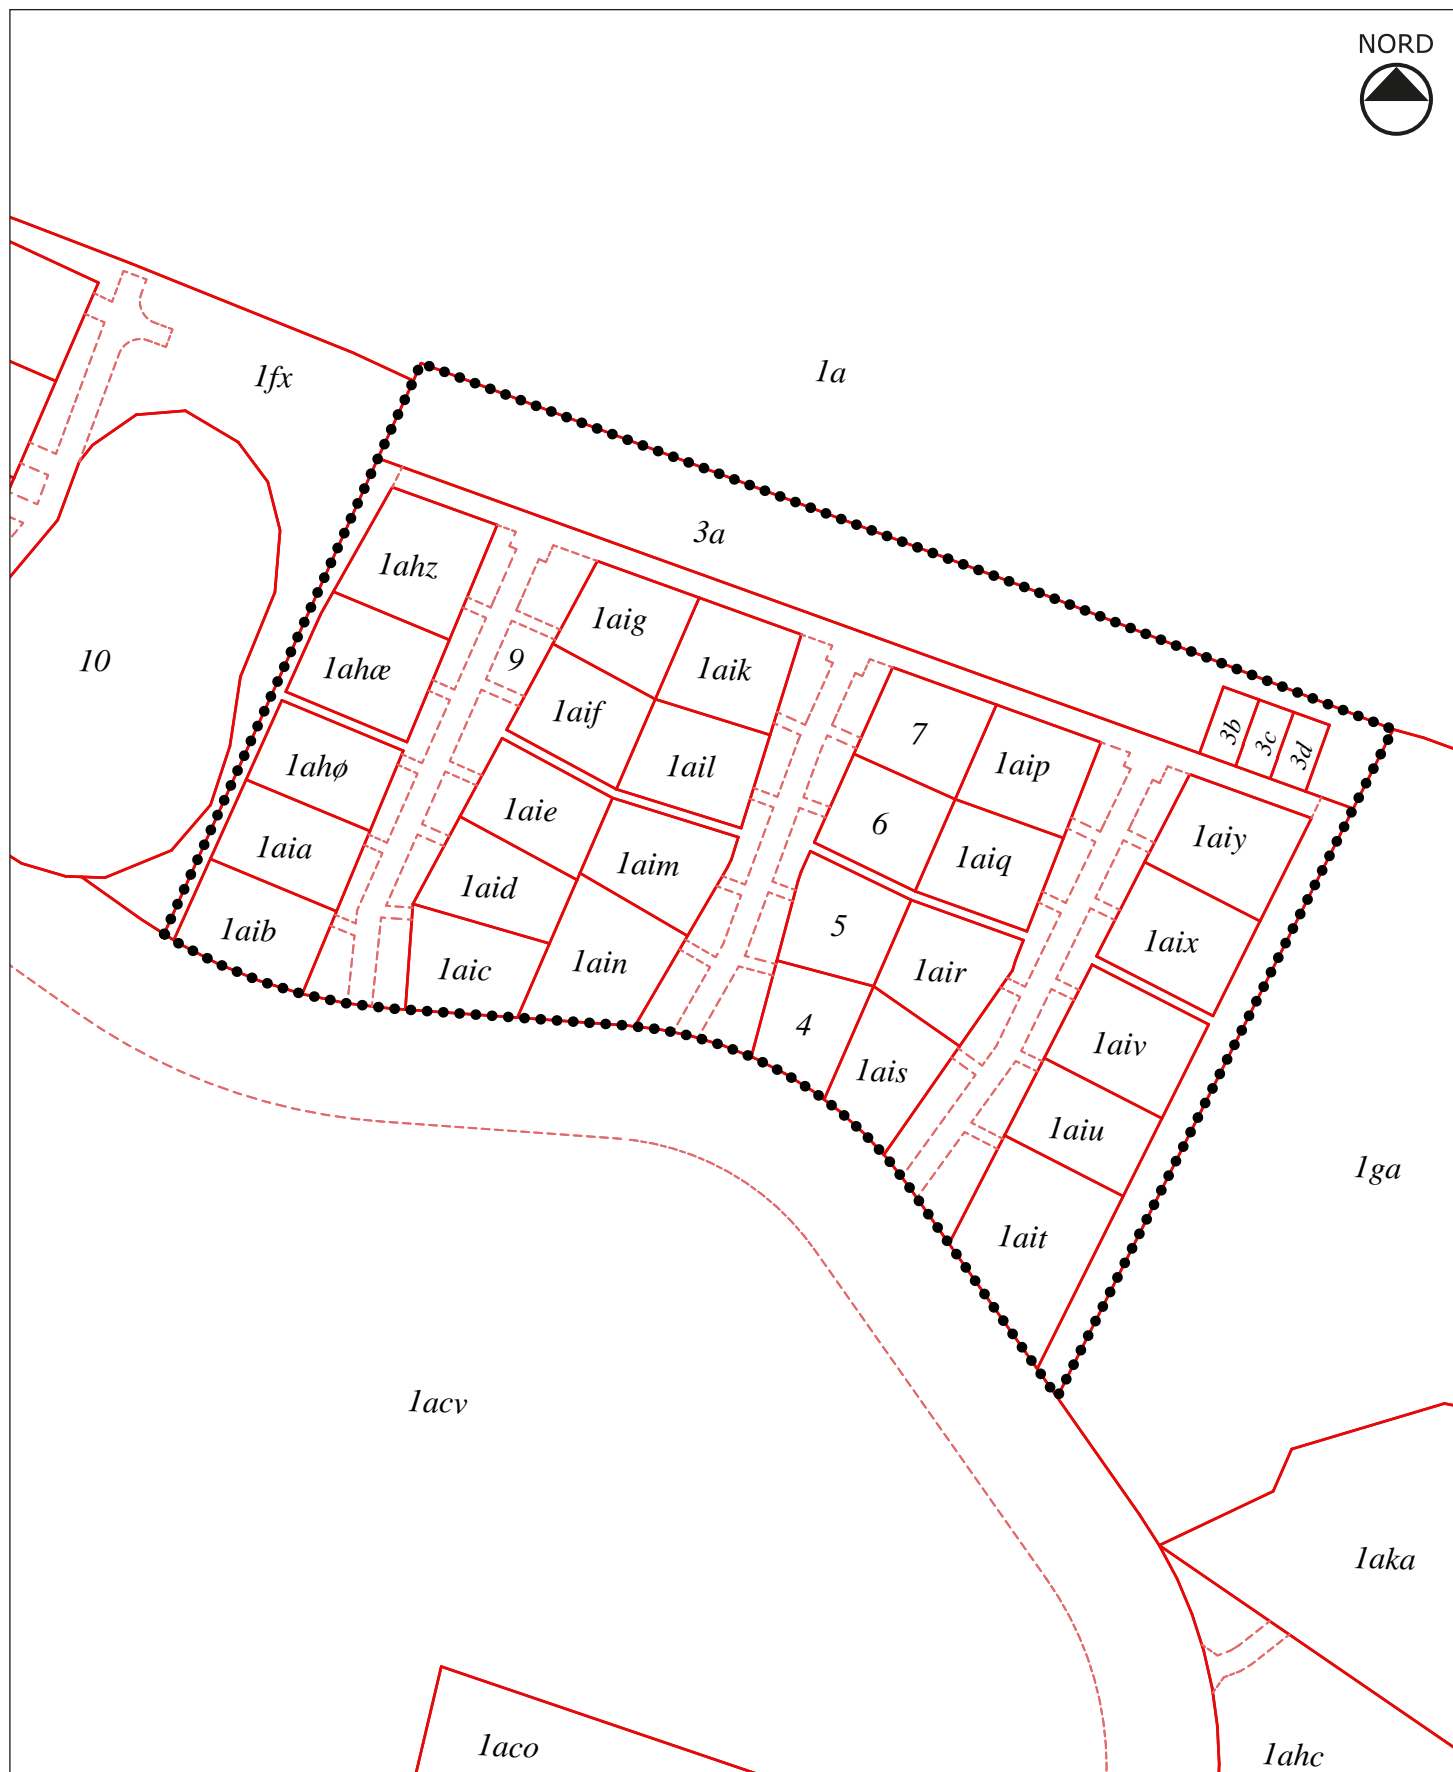

NORD

SIGNATURFORKLARING	
●●●●●	Lokalplangrænse
1a	Matrikler
—	Matrikelnummer
- - - - -	Optaget vej

Lokalplan nr. 578
Lokalplankort
Matrikelkort

Mål: 1:2000
Dato: 17. maj 2021
Tegnet af: COWI